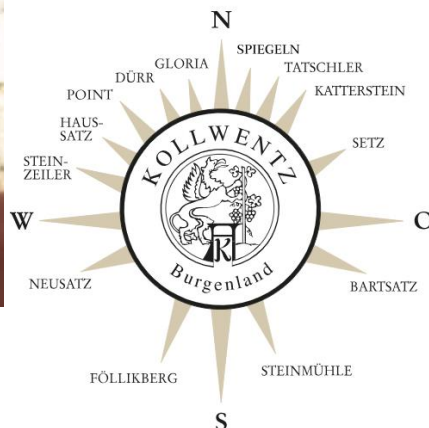

Kollwentz

Heidi Kollwentz

Andi Kollwentz

– Der Winzer – DER ZEHNKÄMPFER UNTER ÖSTERREICHS WINZERN.

Die Riede bestimmt die Wahl der Rebe" ist das Credo von Andi Kollwentz. Unter so idealen Bedingungen schaffen es die Reben, Trauben von optimaler Reife hervorzubringen – die Basis für große Weine.

WEINGUT KOLLWENTZ RÖMERHOF

Hauptstraße 120
A-7051 Großhöflein

WEINKIND
by Ursi Eichmann

+43 2682 65 15 80
KOLLWENTZ@KOLLWENTZ.AT